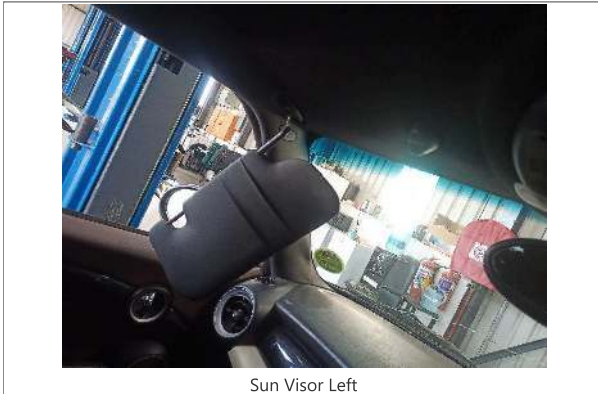

DATE
13/03/2024

Door Front Right

A • Pillar Right

Sun Visor Left

Sun Visor Right

Windscreen

Tyre Rear Left

DEKRA Automotive (PTY) Ltd.
97 Willem Cruywagen Ave
Klerksoord, Pretoria, 0200
Phone: 012 542 4867
www.dekraauto.co.za